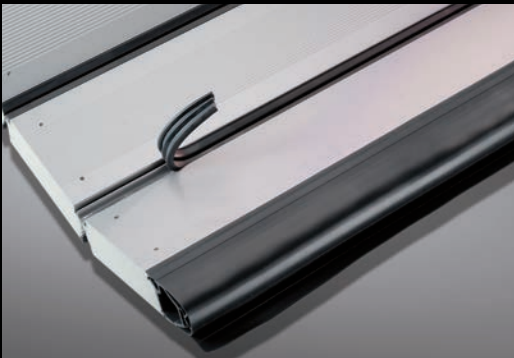

WIDERSTANDSFÄHIG UND BELASTBAR

Auch im Dauereinsatz erfüllt das EFA-SST® Essential höchste Er- wartungen: Seine innovative Bauart macht das Schnelllauf-Spiral- tor extrem stabil, wartungsarm und wetterfest. So trotzt es selbst starker Windbelastung und absolviert im Jahr bis zu 100.000 Lastwechsel – und das dank der effizienten EFA-THERM® -Lamel- len in jeder Wetterlage, von eisiger Kälte bis sommerlicher Hitze. EFAFLEX-Schnelllauf-Spiraltore sind nahezu unverwüstlich und überzeugen durch ihre lange Lebensdauer – darauf können Sie sich verlassen!

ZUVERLÄSSIG, SCHNELL UND KOMPAKT

Durch die kompakte Bauweise der EFAFLEX-Spirale kann das EFA-SST® Essential in nahezu jede Gebäudestruktur integriert werden. Die homogene Konstruktion des Tores gewährleistet da- bei eine sehr gute Laufkultur in Verbindung mit ausreichend hoher Geschwindigkeit. Zudem bleiben die Oberflächen durch die be- rührunglose Aufwicklung des Torblattes frei von Verschleiß und Kratzern – das gilt natürlich auch für die optional verbauten Sicht- lamellen.

Vorteile im direkten Vergleich

EFA-SST® ESSENTIAL

Höchste Öffnungs- und Schließgeschwindigkeiten bis zu 0,5 m/s

Spiraltor-Technik für platzsparenden Verbau und berührungslose Behangaufwicklung

Rundum sicher durch geschlossene Zargenausführung